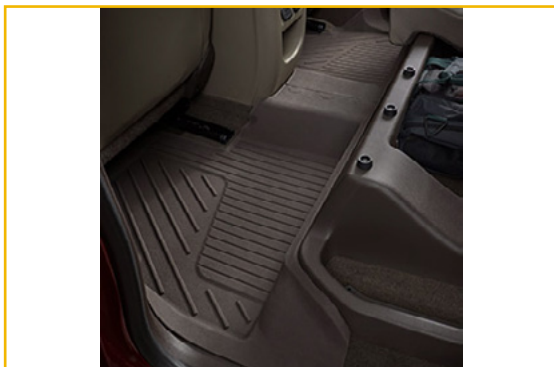

SEGURIDAD Y PROTECCIÓN

FLOOR LINER

Estos liners con bordes elevados protegen el piso y los bordes de tu Pick Up. Cuentan con un patrón antideslizante texturizado que atrapa los desechos y el agua mientras que proporciona una cobertura óptima de la alfombra .

No. Parte	Año Modelo	Tiempo de instalación*
23381379 - Color Cocoa	2018 - 2019	0